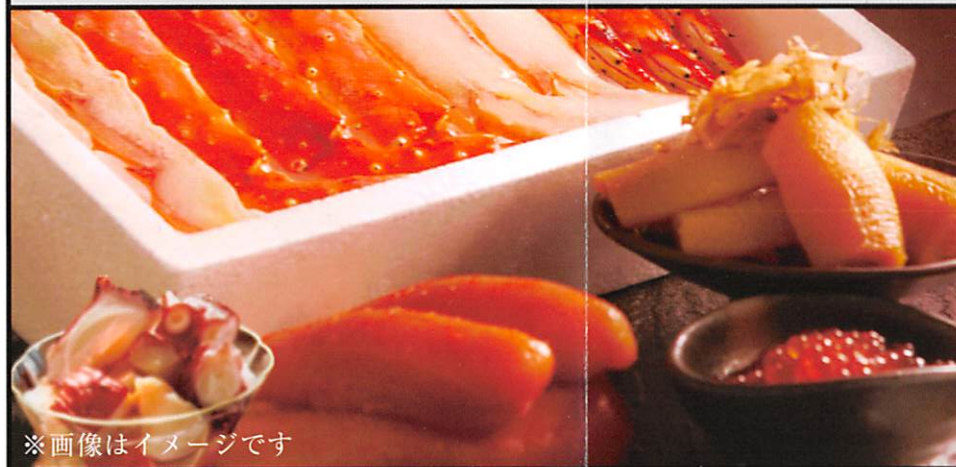

※画像はイメージです

1,000株以上保有（保有期間3年未満）の株主様

- ・無着色明太子（1本羽・約200g）
- ・味付数の子（約180g）
- ・いくら醤油漬（約200g）
- ・茹たらばがにスライス（約350g）
- ・梅酢たこ（約70g）

※画像はイメージです

1,000株以上保有（3年以上継続保有）の株主様

- ・無着色明太子（1本羽・約200g）
- ・味付数の子（約180g）
- ・いくら醤油漬（約200g）
- ・茹たらばがにスライス（約350g）
- ・ホタテ貝柱（約300g）
- ・有頭海老（6尾）
- ・梅酢たこ（約70g）