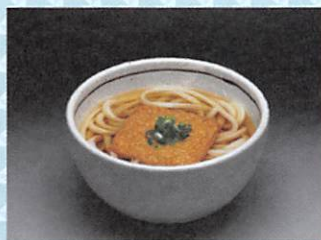

A
セット

あなぶき家特選 半生うどんセット

【セット内容】

- 半生さぬきうどん
220g×5袋 (10人前)
- めんつゆ 20ml×10袋
- かつお節 30g×1袋
- 天かす 45g×1袋
- きざみのり 10g×1袋

B
セット

あなぶき家特選 冷凍きつねうどんセット

【セット内容】

- 冷凍さぬきうどん
260g×15食
- めんつゆ ×15袋
- 七味 ×15袋
- 味付揚げ ×15枚

C
セット

ジョイフルサンアルファ厳選 長崎茂木 梅のや カラダが喜ぶ一夜干しセット

【セット内容】

- さばみりん ×2枚
- あみからい ×2枚
- さば塩 ×2枚
- あじ塩 ×2枚
- 連子鯛丸干し ×2枚

※冷凍でのお届けとなります。

※写真はイメージです。商品内容は一部変更する場合がございます。
※冷凍商品については、一部離島等配達できない場合がございます。

D
セット

倉敷珈琲館 珈琲蜂蜜& ドリップパック セット